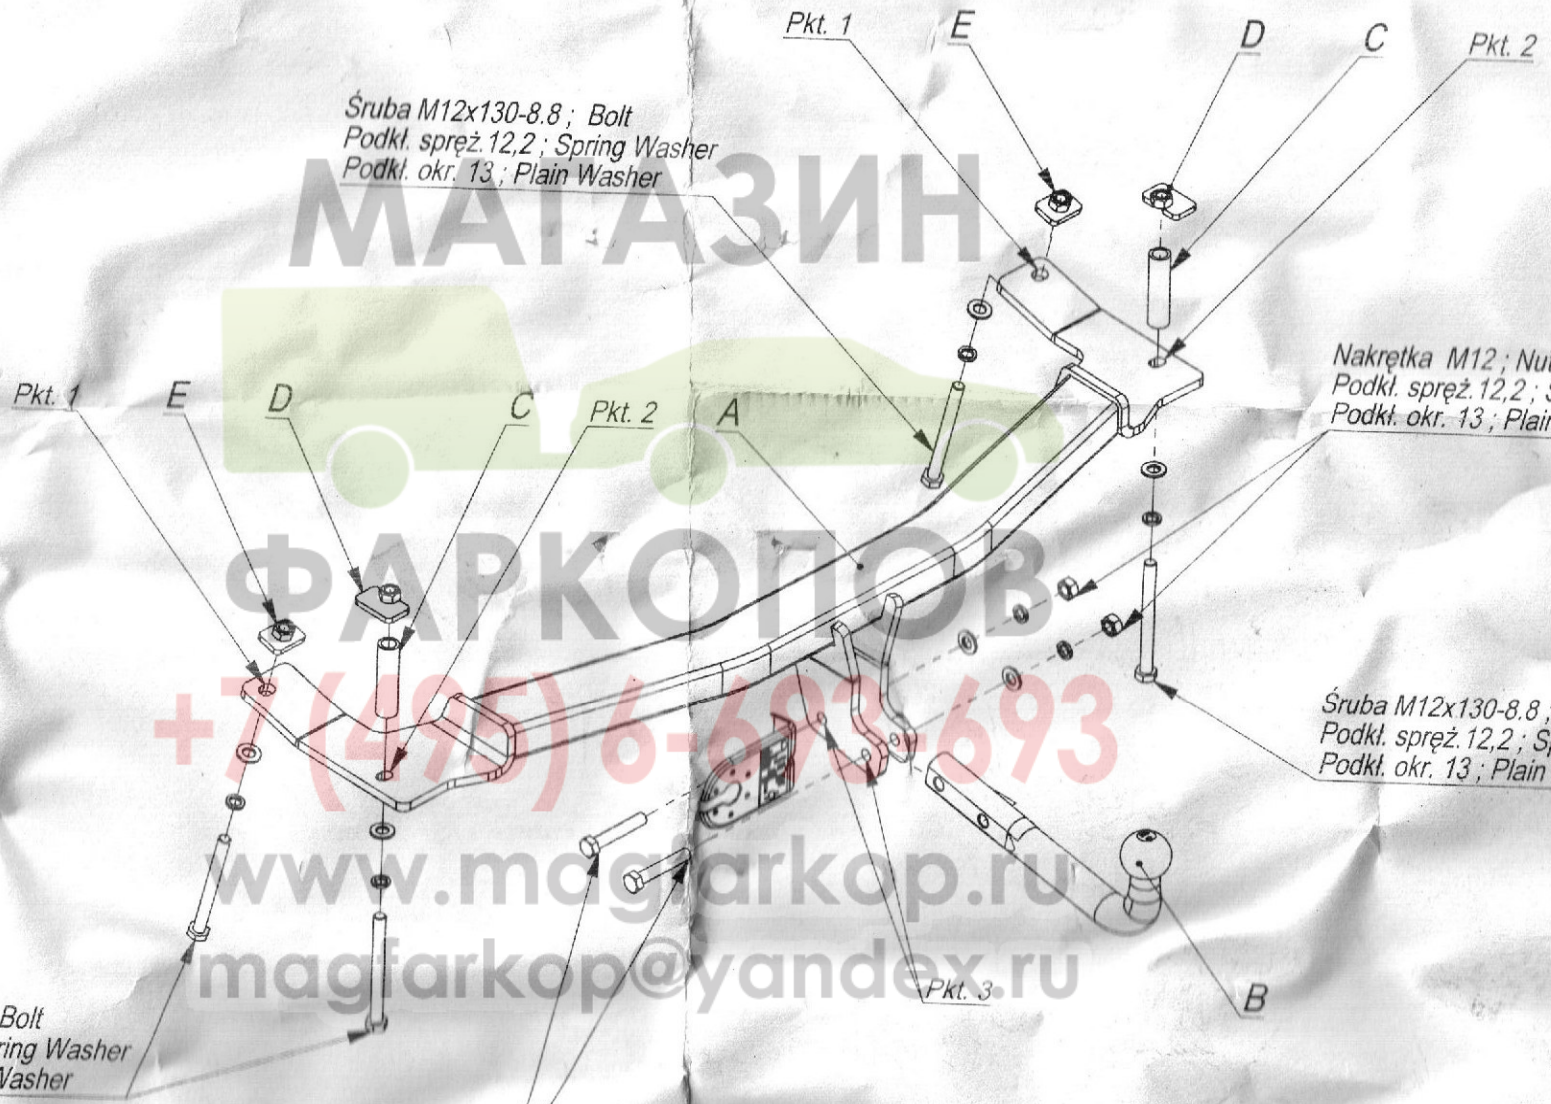

МАГАЗИН

Śruba M12x130-8.8 ; Bolt  
Podkl. spręż. 12,2 ; Spring Washer  
Podkl. okr. 13 ; Plain Washer

Nakrętka M12 ; Nut  
Podkl. spręż. 12,2 ; Spring Washer  
Podkl. okr. 13 ; Plain Washer

Śruba M12x130-8.8 ; Bolt  
Podkl. spręż. 12,2 ; Spring Washer  
Podkl. okr. 13 ; Plain Washer

Śruba M12x130-8.8 ; Bolt  
Podkl. spręż. 12,2 ; Spring Washer  
Podkl. okr. 13 ; Plain Washer

Śruba M12x70-8.8 ; Bolt

+7 (495) 6-693 693

www.magarkop.ru  
magarkop@yandex.ru

Nr katalogowy  
S/053

Marka  
Ssang Yong Actyon od 2006 ->