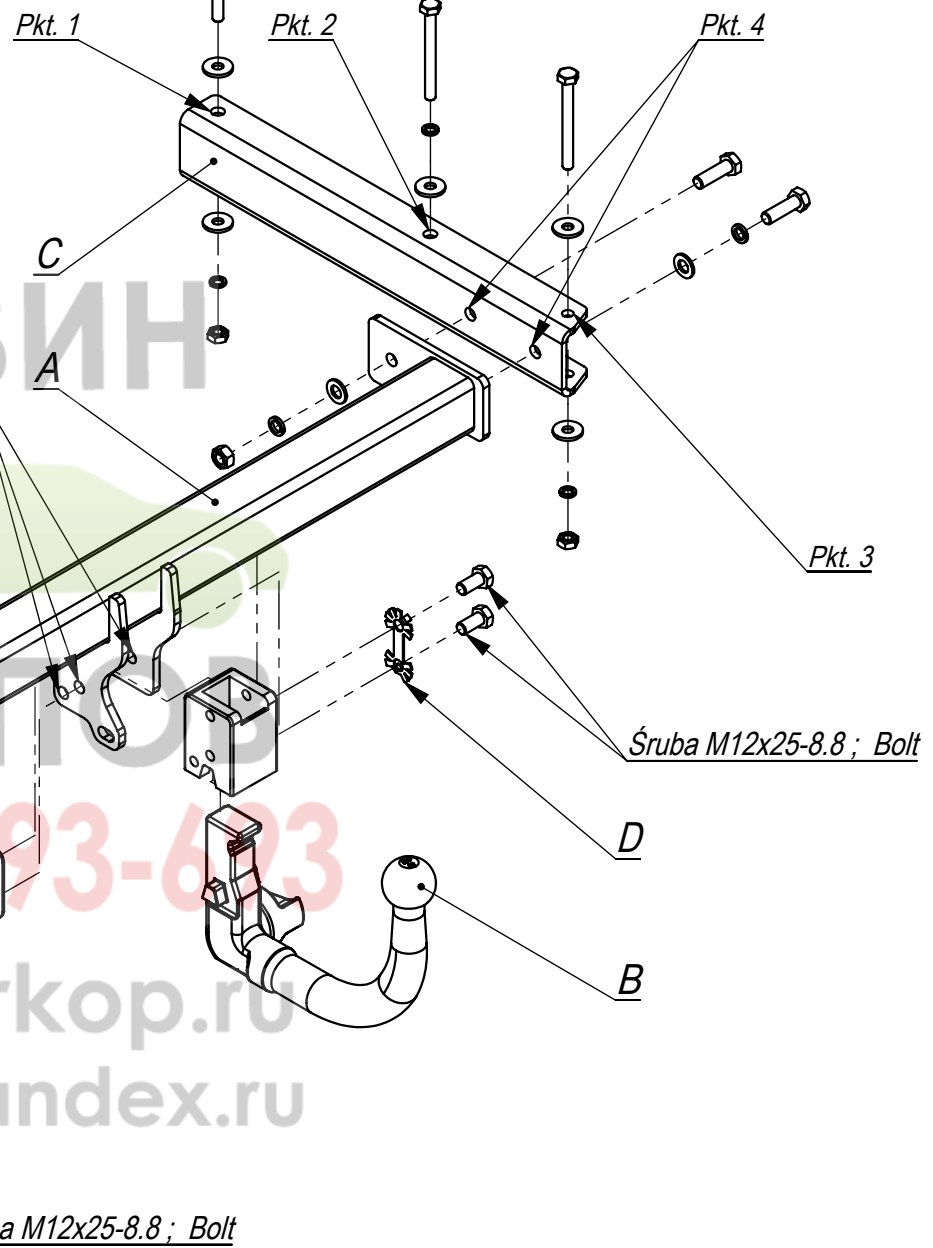

Śruba M10x100-8.8; Bolt
Podkł. okr. pow. 10,5; Plain Washer

Nakrętka M12; Nut
Podkł. spręż. 12,2; Spring Washer
Podkł. okr. 13; Plain Washer

Nakrętka M10; Nut
Podkł. spręż. 10,2; Spring Washer
Podkł. okr. pow. 10,5; Plain Washer

Śruba M10x100-8.8; Bolt
Podkł. spręż. 10,2; Spring Washer
Podkł. okr. pow. 10,5; Plain Washer

Śruba M12x40-8.8; Bolt

Śruba M12x40-8.8; Bolt
Podkł. spręż. 12,2; Spring Washer
Podkł. okr. 13; Plain Washer

Nakrętka M10; Nut
Podkł. spręż. 10,2; Spring Washer
Podkł. okr. pow. 10,5; Plain Washer

Nr katalogowy
A/A 14

Marka
Audi A4 Sedan, A5 Coupe
Audi A4 Avant

od 2007 ->
od 2008 ->

96-111 Kowiesy, Chojnata 23 A
tel. +48 46 831 73 31