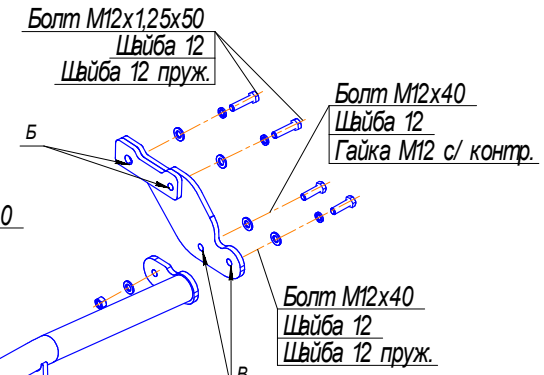

41.55-2005.

- 1.
- 2.
- 3.
- 4.
- 5.
- 6.
- 7.
- 8.
- 9.
- 10.
- 11.
- 12.
- 13.
- 14.