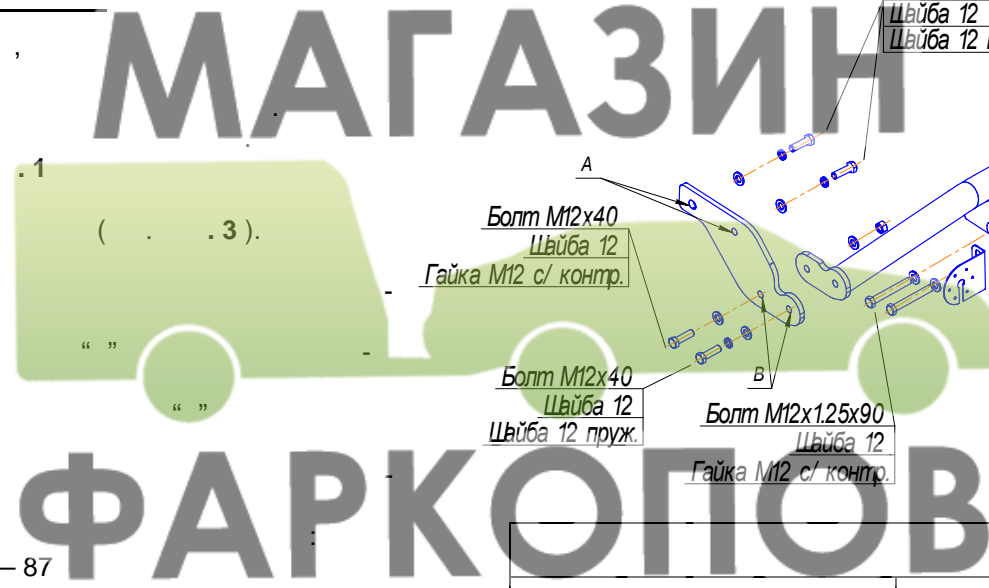

41.55-2005.

- 1.
- 2.
- 3.
- 4.
- 5.
- 6.
- 7.
- 8.
- 9.
- 10.
- 11.
- 12.
- 13.
- 14.