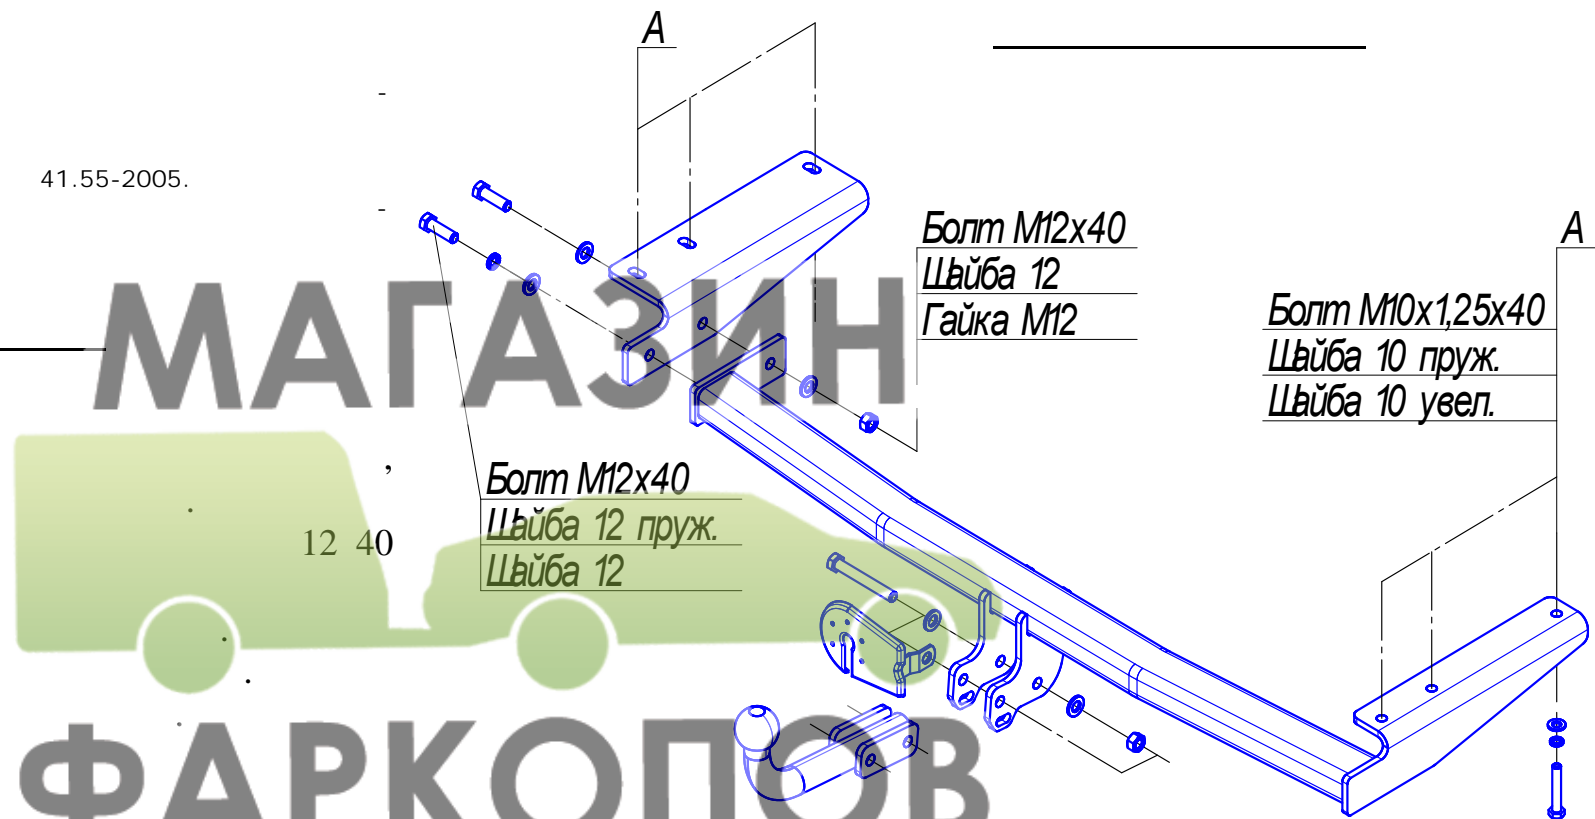

41.55-2005.

10 1,25 40

12 40

+7 (495) 6-693-693

www.magfarkop.ru
magfarkop@yandex.ru

1		
2		
3		
4		
5		
6		
7